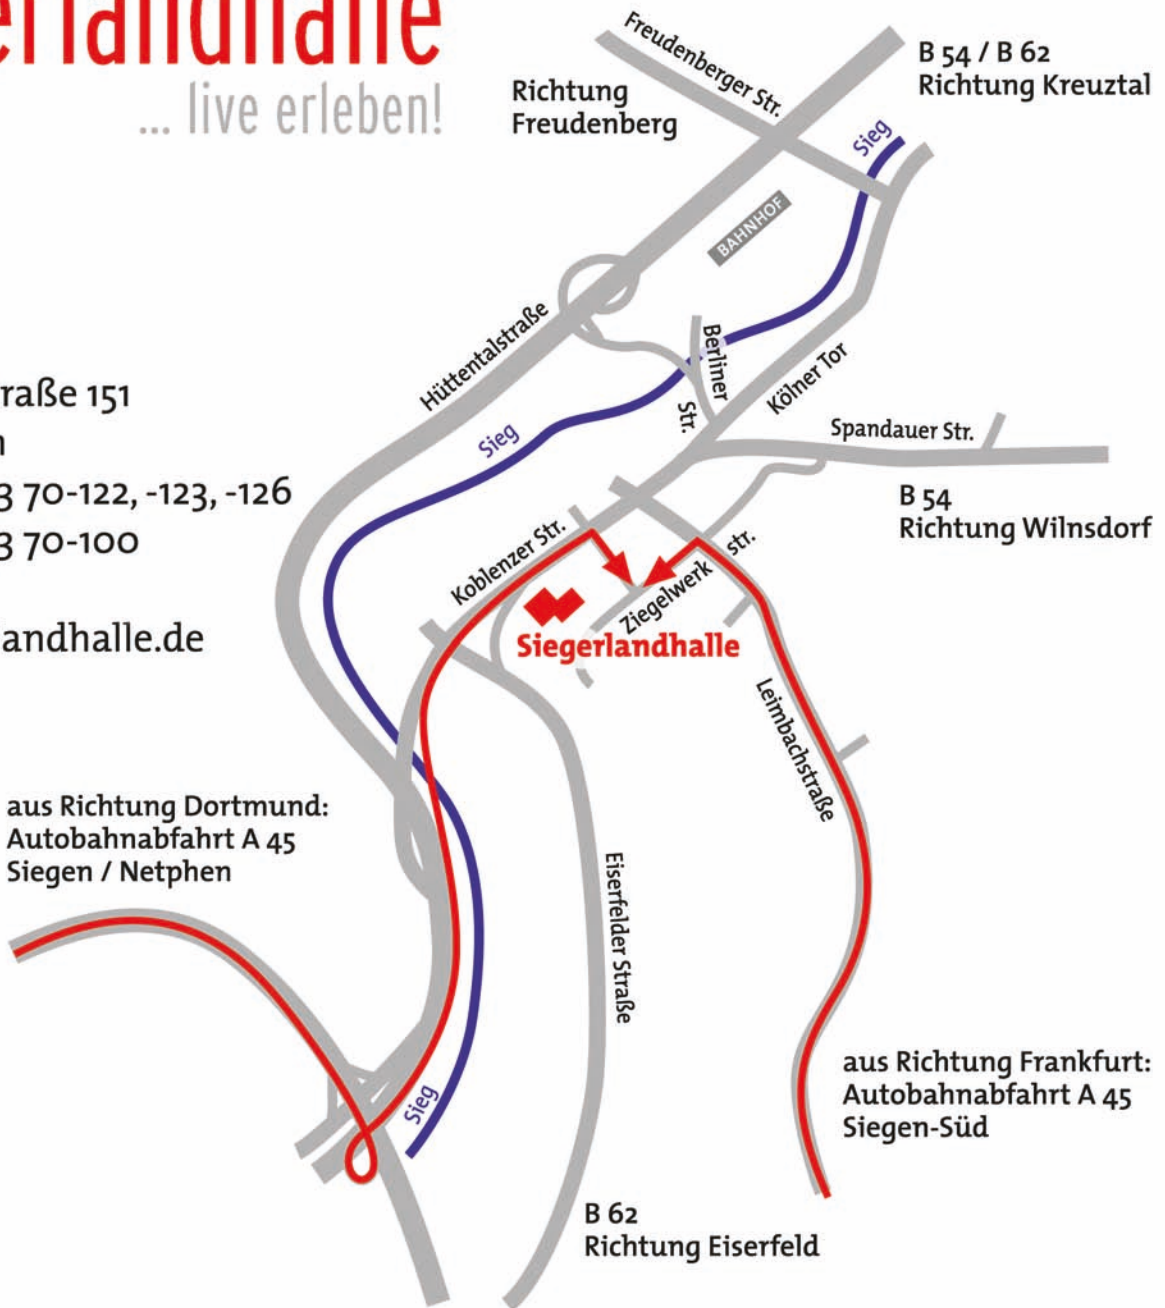

# Siegerlandhalle

... live erleben!

Koblenzer Straße 151

57072 Siegen

Tel. 02 71 / 33 70-122, -123, -126

Fax 02 71 / 33 70-100

[www.siegerlandhalle.de](http://www.siegerlandhalle.de)

aus Richtung Dortmund:  
Autobahnabfahrt A 45  
Siegen / Netphen

aus Richtung Frankfurt:  
Autobahnabfahrt A 45  
Siegen-Süd